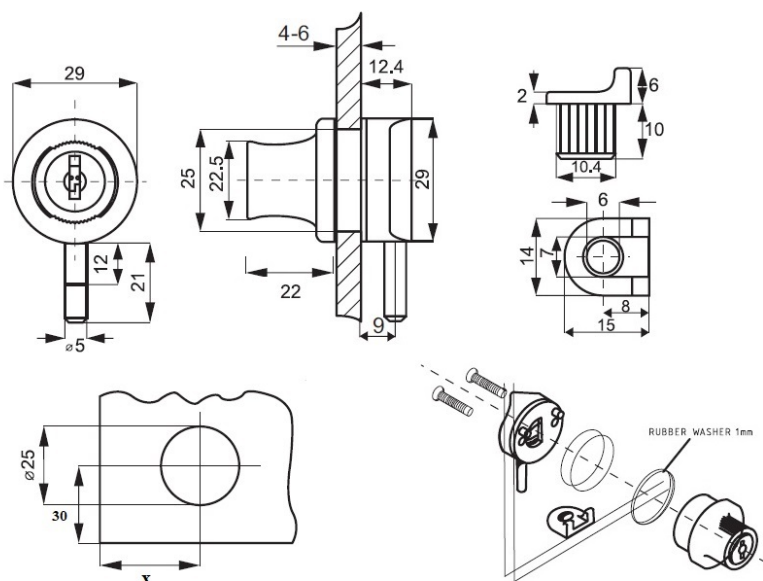

PRODUCT SHEET

Description:

Glass Door Lock X-689, CK:SISO, CPL, KA:701, 4mm Glass ONLY

Item number:

14.09.125-9

Units	Box	Carton	HS Code	Barcode
Pcs.	20	200	8301300000	
				5704866448963

SISO A/S

Mileparken 11
DK-2740 Skovlunde
Denmark
VAT: DK 24786013